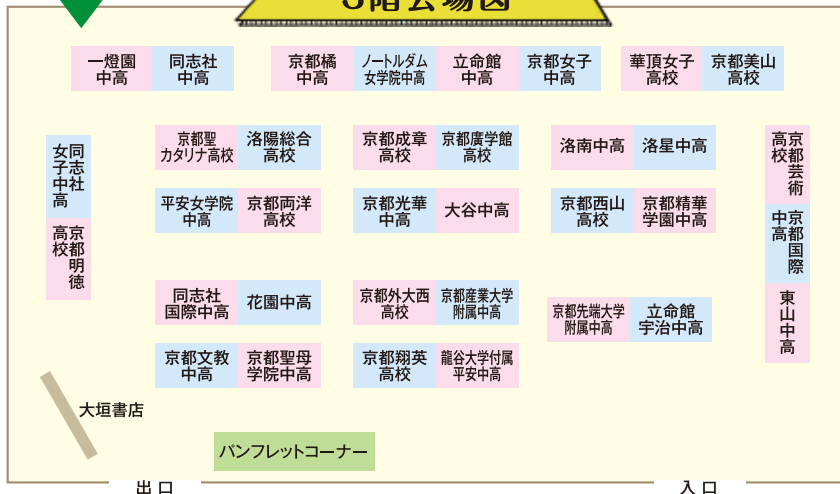

# 私学フェアKYOTO

会場 岡崎公園みやこめっせ3階・1階展示場

2021年 **6月12日**[土]・**13日**[日] 志望校探しスタート!!  
13:00~17:00 9:00~15:00

**事前  
エントリー制**

or

私学連合会ホームページ又は各学校のホームページのエントリー画面より申し込んでください。  
エントリーは時間帯ごとで、定員になり次第締め切ります。

**エントリー期間:5月23日(日)9:00~6月11日(金)15:00まで**

上記の対策を徹底して  
お待ちしております。

会場は  
みやこめっせ

**3階**

受付でスマホ又は受付票の提示

**1組4名まで!**  
**会場は100分制です**  
(2時間毎に20分間消毒・換気いたします)  
終了後は場外へ!

**個別相談は  
20分以内!**

ご相談されたい学校のブースに行ってください

## 3階会場図

ブース待ち時間や  
来場前後にどうぞ!

- 事前予約なし、自由に入場いただけます。
- 密を避けるために入場制限することがあります。

(参加校) 一燈園中高/大谷中高/華頂女子高校/京都市外大西高校/京都芸術高校/京都光華中高/京都廣学館高校/京都国際中高/京都産業大学附属中高/京都翔英高校/京都女子中高/京都精華学園中高/京都聖カタリナ高校/京都成章高校/京都聖母学院中高/京都先端科学大学附属中高/京都橘中高/京都西山高校/京都文教中高/京都美山高校/京都明德高校/京都両洋高校/同志社中高/同志社国際中高/同志社女子中高/ノートルダム女学院中高/花園中高/東山中高/平安女学院中高/洛星中高/洛南高校・同附属中学/洛陽総合高校/立命館中高/立命館宇治中高/龍谷大学付属平安中高(50音順)